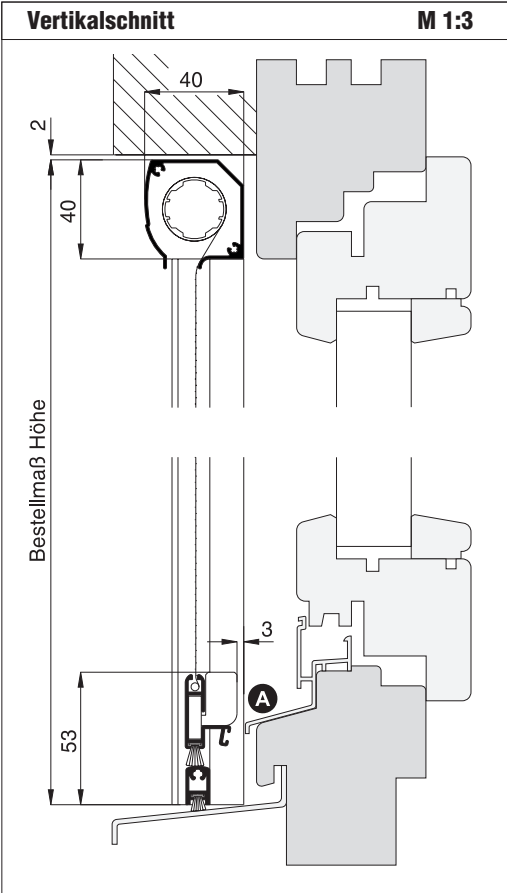

Rollo für Fenster RF5

geschlossener Rahmen, Montage durch Anschrauben

Empfehlung
für Holz-, Aluminium- und Kunststofffenster

Variante
RF5/1

Preisgestaltung
Rollo für Fenster/Dachfenster 1,1 x Preisliste 1 Seite 12

Bestellmaße
Breite = lichte Breite Mauerleibung - 2 mm
Höhe = lichte Höhe Mauerleibung/Fensterbank - 2 mm

Worauf Sie unbedingt achten sollten	alternativ
A bei überstehender Stockabdeckung auf Abstand zum Griff achten	
Platzbedarf (durch Einbautiefe) mind. 40 mm	nachfragen
max. Breite 1600 mm	