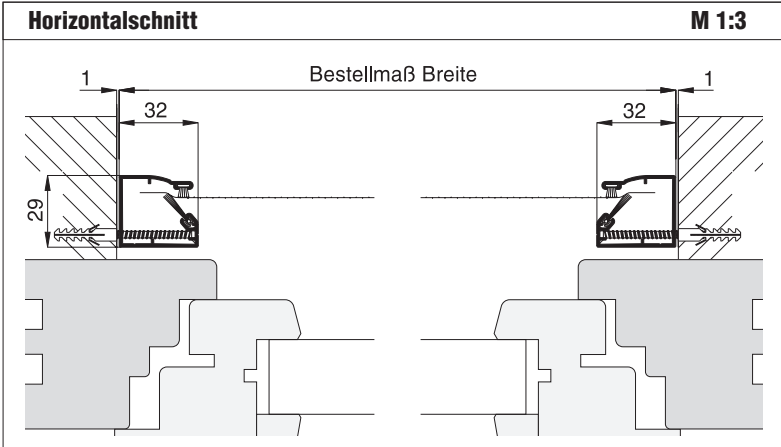

Rollo für Fenster RF5

geschlossener Rahmen, Montage durch Anschrauben

Empfehlung
für Holz-, Aluminium- und Kunststofffenster

Variante
RF5/1

Preisgestaltung
Rollo für Fenster/Dachfenster 1,1 x Preisliste 1 Seite 12

Bestellmaße
Breite = lichte Breite Mauerleibung - 2 mm
Höhe = lichte Höhe Mauerleibung/Fensterbank - 2 mm

Worauf Sie unbedingt achten sollten	alternativ
A bei überstehender Stockabdeckung auf Abstand zum Griff achten	
Platzbedarf (durch Einbautiefe) mind. 40 mm	nachfragen
max. Breite 1600 mm	