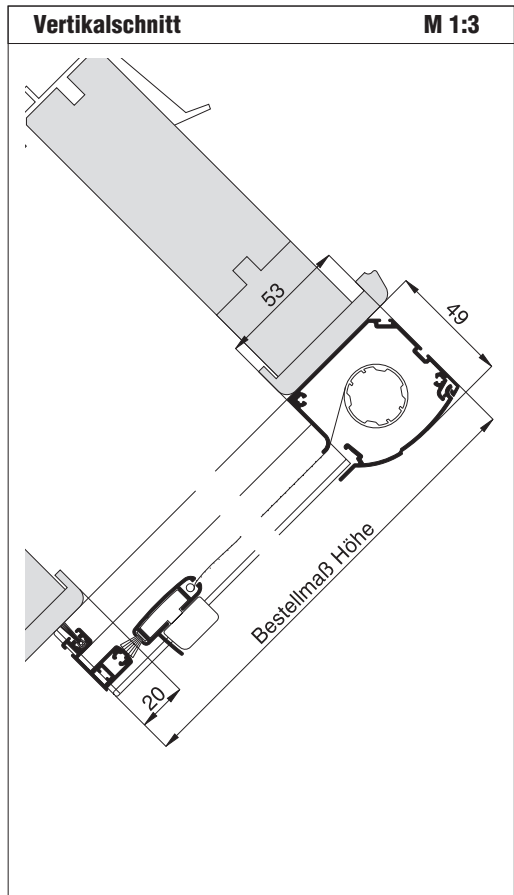

# Rollo für Dachfenster RF4

geschlossener Rahmen, Montage durch Anschrauben

**Empfehlung**  
für Dachfenster ohne Befestigungsmöglichkeit im Futterkasten

**Variante**  
**RF4/7**

**Preisgestaltung**  
Rollo für Fenster/Dachfenster Preisliste 5 Seite 13

**Bestellmaße**  
Breite = lichte Breite Innenfutter + 89 mm  
Höhe = lichte Höhe Innenfutter + 73 mm

Worauf Sie unbedingt achten sollten	alternativ
<p>auf Anschraubmaß achten</p> <p><b>A</b></p>	<p>Bestellmaß Breite verringern, dabei auf Öffnung für Durchschwingung des Dachfensterflügels achten</p>