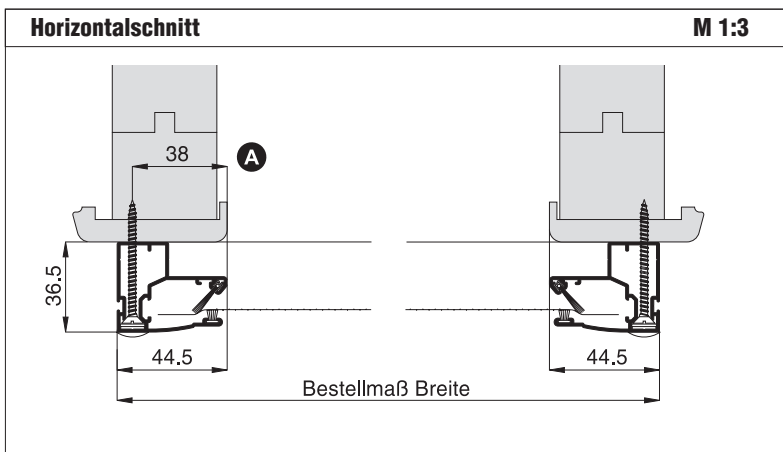

# Rollo für Dachfenster RF4

geschlossener Rahmen, Montage durch Anschrauben

**Empfehlung**  
für Dachfenster ohne Befestigungsmöglichkeit im Futterkasten

**Variante**  
**RF4/7**

**Preisgestaltung**  
Rollo für Fenster/Dachfenster Preisliste 5 Seite 13

**Bestellmaße**  
Breite = lichte Breite Innenfutter + 89 mm  
Höhe = lichte Höhe Innenfutter + 73 mm

Worauf Sie unbedingt achten sollten	alternativ
<p>auf Anschraubmaß achten</p> <p><b>A</b></p>	<p>Bestellmaß Breite verringern, dabei auf Öffnung für Durchschwingung des Dachfensterflügels achten</p>